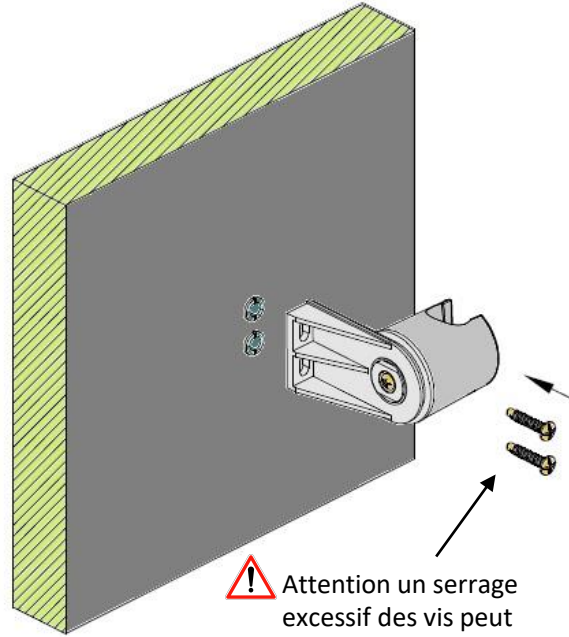

APPLIQUE 891

Installation simple et rapide

Disponible en chrome ou en noir mat

Possible de mettre le support
douchette à gauche comme à droite

Percer

Mettre les chevilles

Fixer l'applique

Positionner le cache

FIN

⚠ Attention un serrage excessif des vis peut endommager l'applique