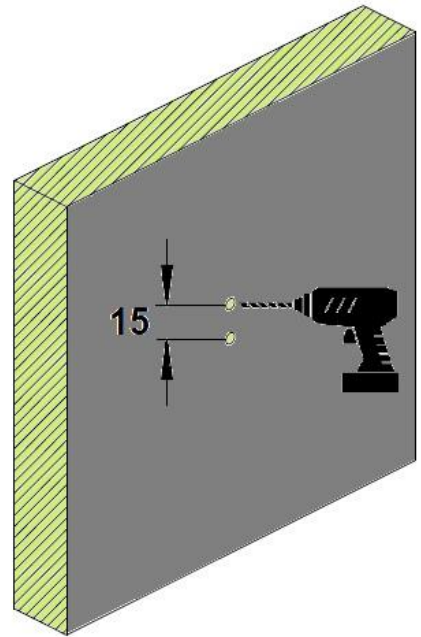

APPLIQUE 891

Installation simple et rapide

Disponible en chrome ou en noir mat

Possible de mettre le support
douchette à gauche comme à droite

Percer

Mettre les chevilles

Fixer l'applique

Positionner le cache

FIN

⚠ Attention un serrage excessif des vis peut endommager l'applique