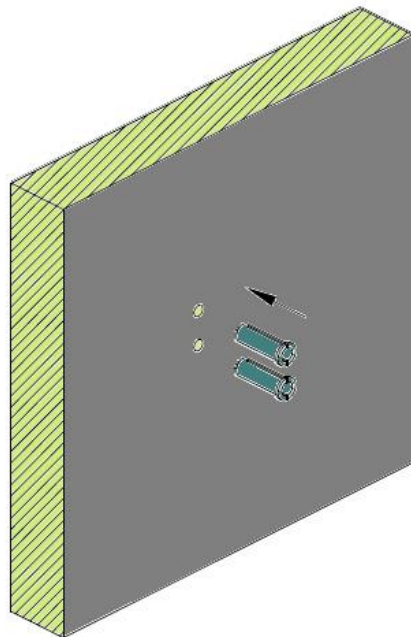

APPLIQUE 891

Installation simple et rapide

Disponible en chrome ou en noir mat

Possible de mettre le support
douchette à gauche comme à droite

Percer

Mettre les chevilles

Fixer l'applique

Positionner le cache

FIN

⚠ Attention un serrage excessif des vis peut endommager l'applique