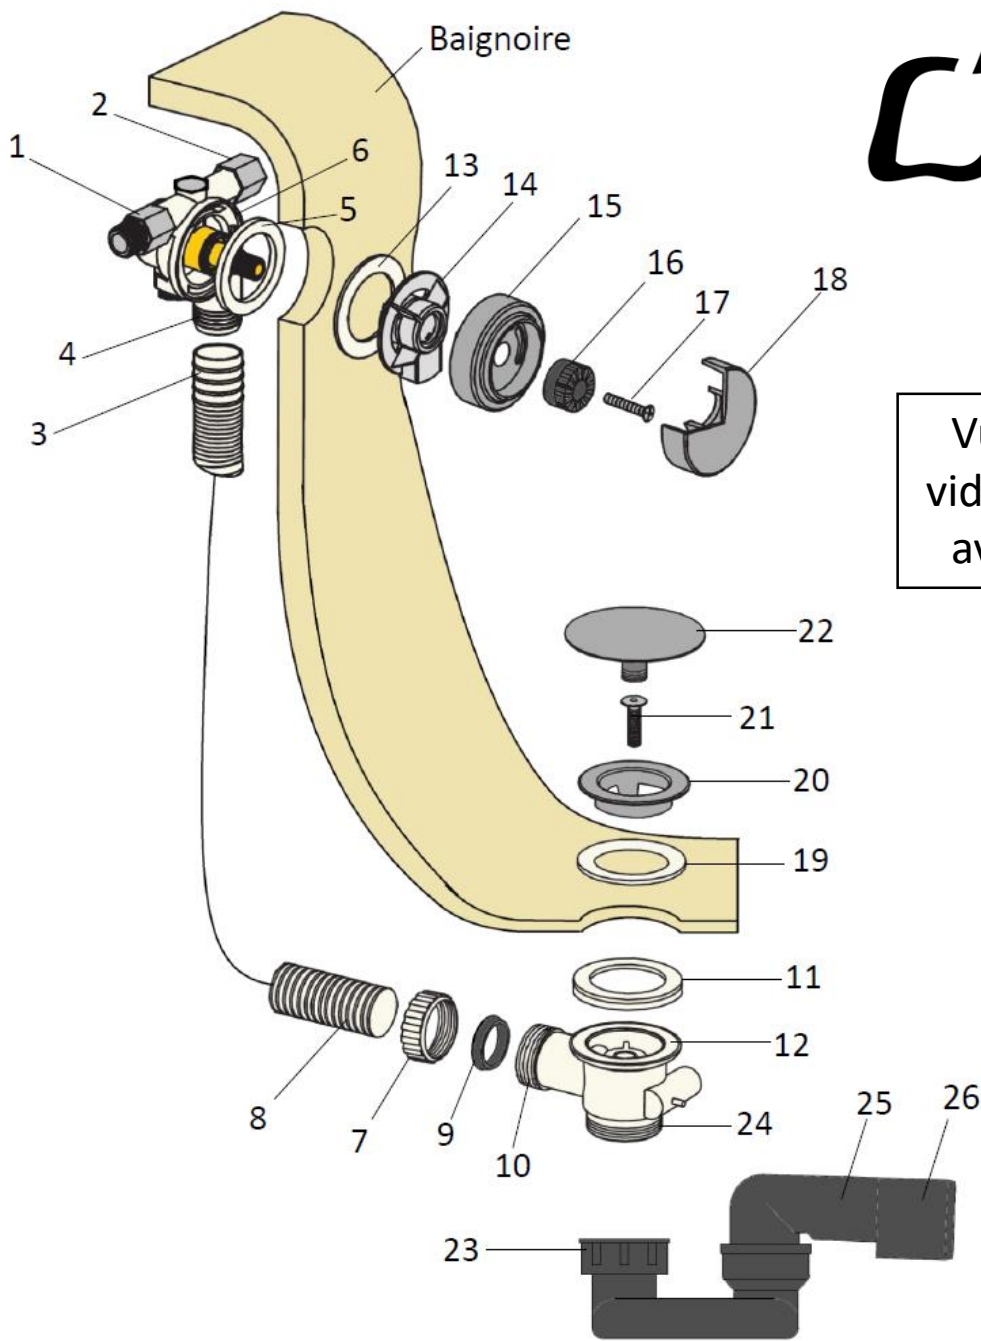

# Ó Paini

Vue éclatée pour vidage de baignoire avec remplissage

N° de pièces	description	finition	référence
1 à 12 + 24	Vidage complet sans set de finition	x	VSF2611
13 à 22	Set de finition complet	chrome	FA2611CR
13 à 22	Set de finition complet	Blanc mat	FA2611B
13 à 22	Set de finition complet	Noir mat	FA2611NM
22	Clapet clic-clac	chrome	CLAP1011CR
22	Clapet clic-clac	Blanc mat	CLAP1011B
22	Clapet clic-clac	Noir mat	CLAP1011NM