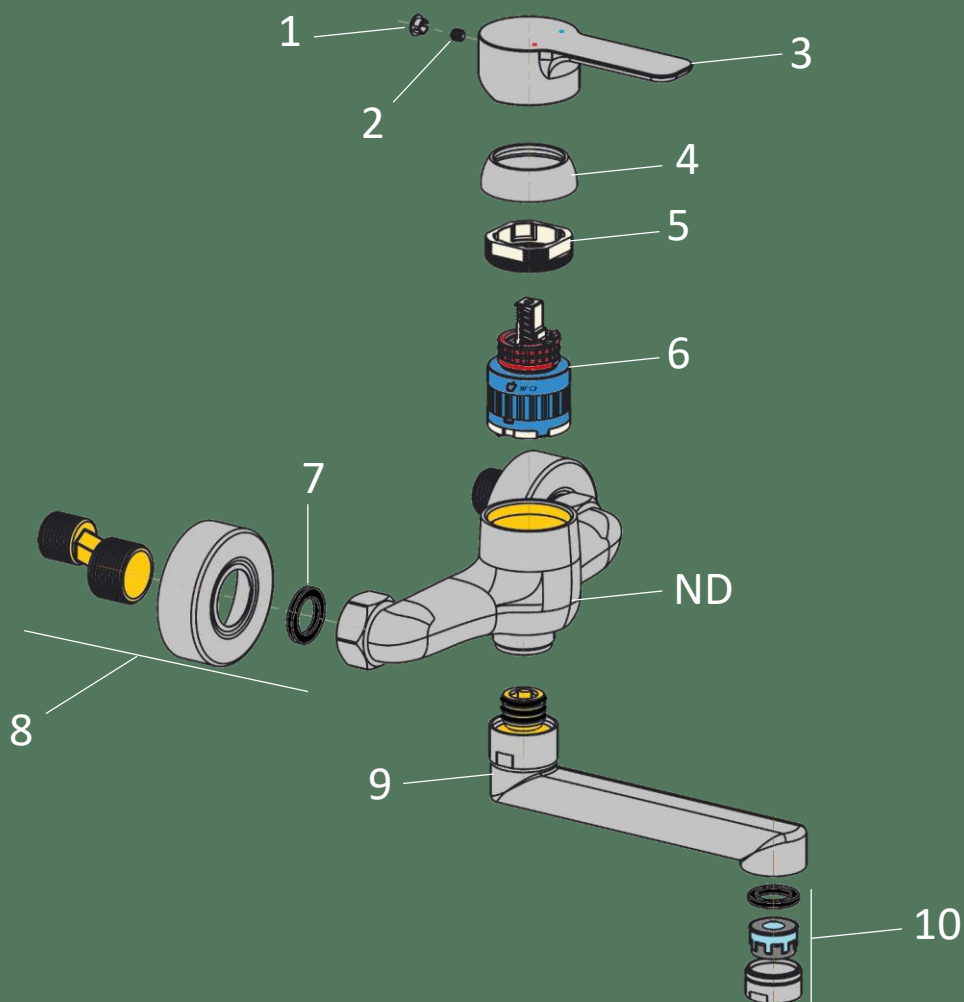

Paini France ROBINETTERIE

| N° | Réf à commander | N° | Réf à commander |
|----|--------------------|----|-----------------|
| 1 | CV64572CR | 9 | BEC93502 |
| 2 | GRANO5X4 | 10 | M24A |
| 3 | MANUL211 | | |
| 4 | COUP78557 | | |
| 5 | ESC35ABS | | |
| 6 | G35FPNFC2 | | |
| 7 | JP34 | | |
| 8 | 78CR170 (LA PAIRE) | ND | NO DETAIL |