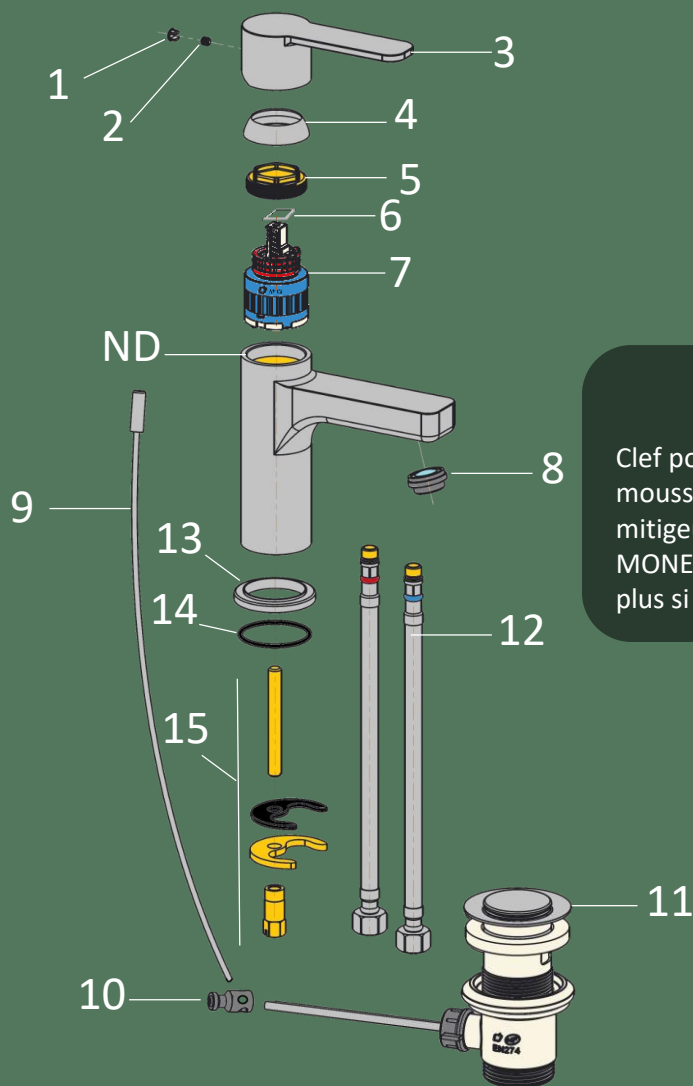

Paini France ROBINETTERIE

 Clef pour démonter le mousser non livrée avec le mitigeur, mousser EASY MONEY, commander en plus si besoin la réf.: CD93CS

N°	Réf à commander	N°	Réf à commander
1	CV64572CR	9	TIR211A
2	GRANO5X4	10	53CC941E
3	MANUL211	11	PA1898ABS
4	COUP78557	12	FLEX10
5	EMC35ABS	13	EMBUL211
6	CG13X8	14	ORING34
7	G35FPNFC2	15	KITFIX810
8	MOUS93CS	ND	NO DETAIL