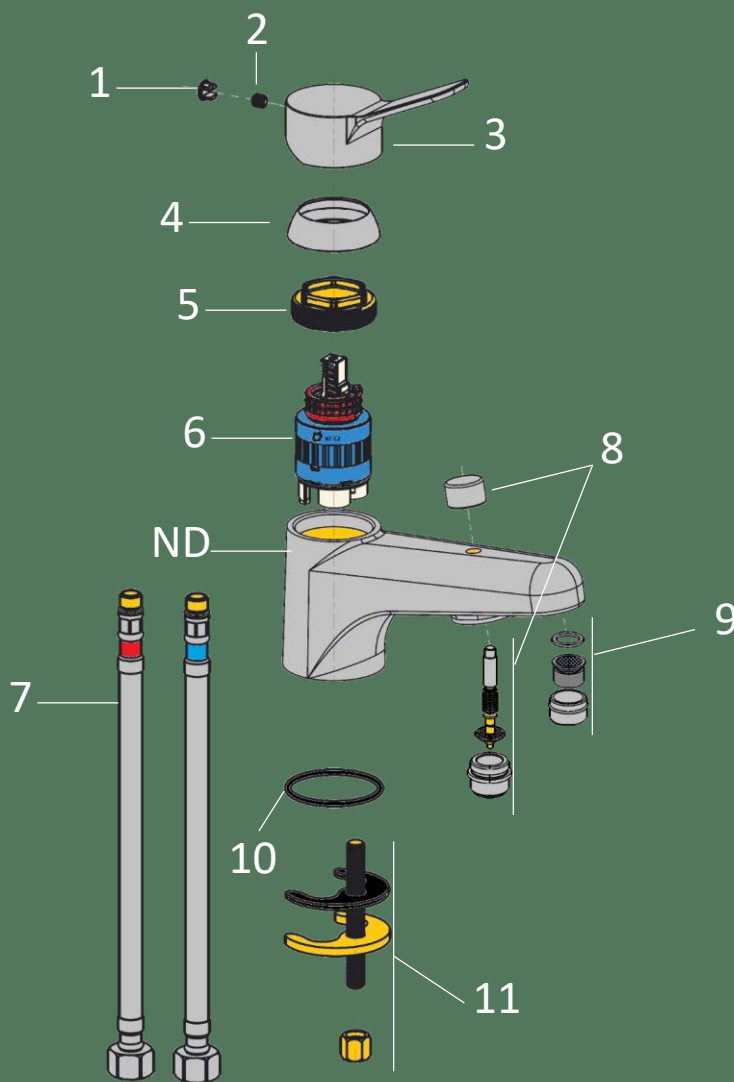

Paini France ROBINETTERIE

N°	Réf à commander	N°	Réf à commander
1	CV64572CR	9	M24A
2	GRANO5X4	10	ORING39
3	NON DETAILLEE	11	KITFIX810
4	COUP78557		
5	EMC35ABS		
6	G35HNFC2		
7	FLEX10		
8	INVMECA84111	ND	NO DETAIL