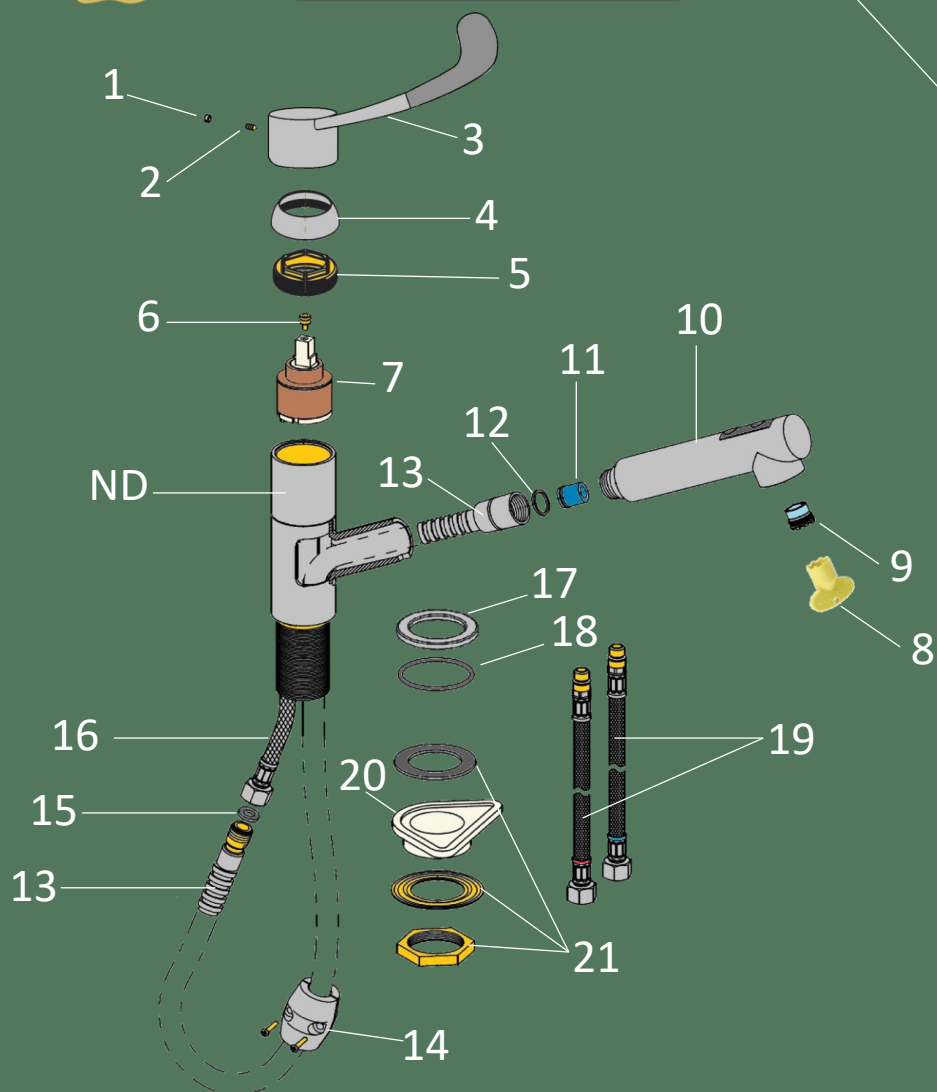

Paini France ROBINETTERIE

N°	Réf à commander	N°	Réf à commander
1	56CR947TN	12	JP12
2	GRANO5X4	13	FD88568
3	SHCR910	14	PLOMB93
4	COUP78557	15	JP15100
5	69NL954A	16	FLEXN23
6	78TO956P	17	EMBCOXA
7	53956GM	18	ORING39
8	CDOL-211	19	FLEX10
9	MOUSOL-211	20	2150
10	DOUC78586	21	KITFIX92591
11	54CC377	ND	NO DETAIL