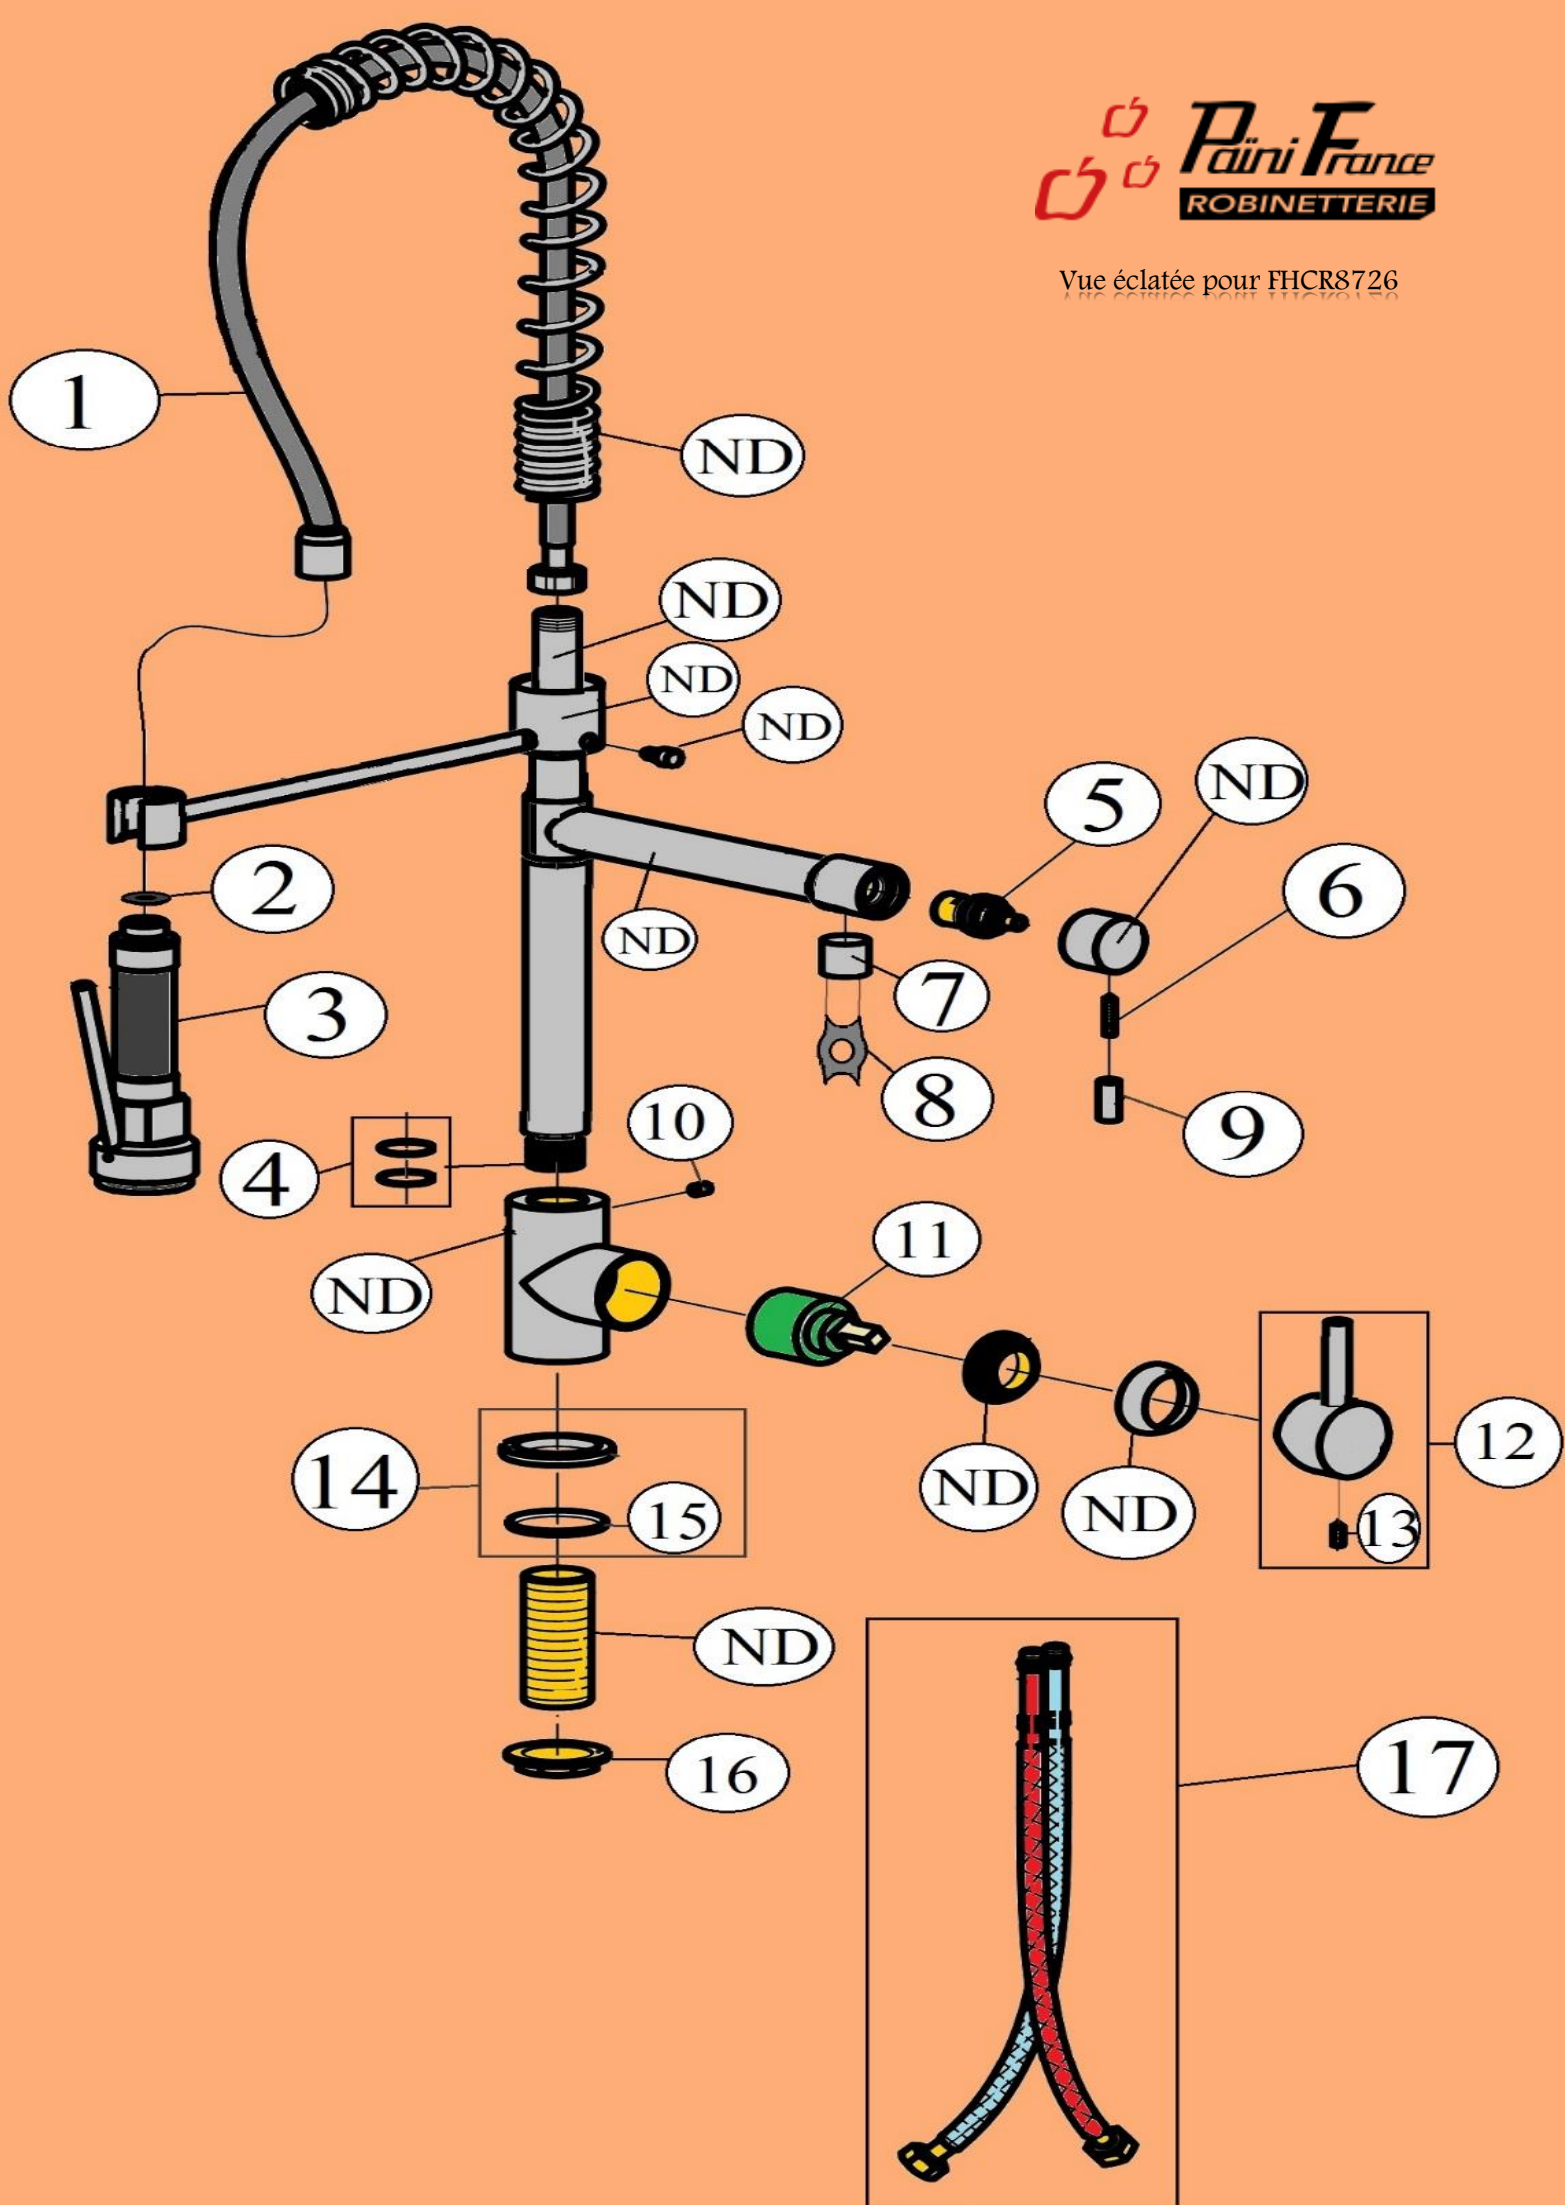

Vue éclatée pour FHCR8726

N° de pièce	Intitulé de la pièce détachée	Référence Paini France	Prix Public Hors Taxe 2019
ND	NON DETAILLE	----	----
1	Flexible douchette 80cm F/F 1/2	FD 8726	29€
2	Joint plat 1/2	JP12	0,50€
3	Douchette à gâchette 1 jet laiton	DOUC 8726	99€
4	Joint de corps au niveau du bec	KJB VS35	8€
5	Tête céramique pour O/F du bec	T8726	25€
6	Vis pointeau Ø5x15	GRANO 5x15	0,50€
7	Aérateur M23x100	MOUS 9803	11€
8	Clef spécifique pour le montage ou démontage de l'aérateur (livré d'origine dans les boites)	CD 19-22	1,50
9	Tige chromé qui se visse sur la manette O/F du bec	TL4	2,50€
10	Vis pointeau Ø6x8	GRANO 6x8	0,50€
11	Cartouche à disque céramique Ø40mm	S-40	39€
12	Manette chromé	MAN 9053	45€
13	Vis pointeau Ø5x8	GRANO 5x8	0,50€
14	Embase chrome Ø50mm + joint	EMB COX A	11€
15	Joint torique de l'embase Ø39mm	ORING 39	0,50€
16	Ecrou de fixation en ABS	FIX 93568	2,50€
16. Bonus	Pour faciliter une pose ou vous avez un accès très difficile sous l'évier commandez l'écrou 16 + la clef de facilité de montage que nous vous proposons.	CLEF TECHNO	4,50€
17	Flexible eau chaude et eau froide 30cm (la paire)	FLEX10	12€