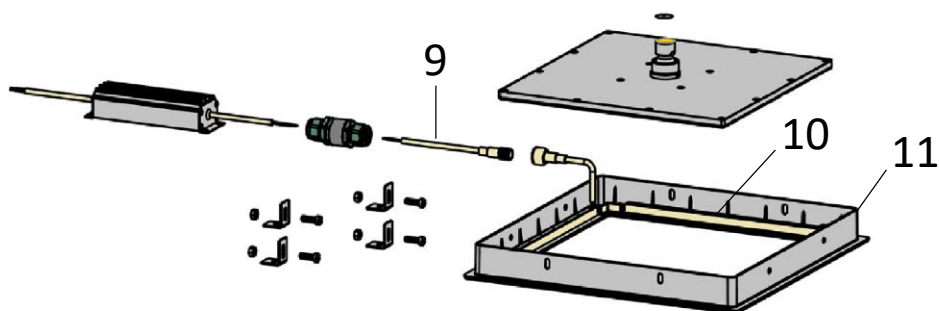

A47004INT

A47102INT

N°	Description	Référence à commander
1	Transformateur électrique Rain-Light	TRANSFORAIN
2	Connexion électrique (avec protection IPX5)	PROTECIPX5
3	Circuit imprimé électronique (avec protection IPX5)	PCBINTERCHROMO
4	Pomme de tête 300x300	4905A
5	Joint plat 1/2	JP12
6	Équerre de fixation	J99940043
7	Led seule (chromothérapie)	LED84CHR
8	Cadre Led complet (chromothérapie)	LEDQCINT
9	Cable électrique spécifique pour LED lumière blanche	CABLE47102
10	Led seule (lumière blanche)	LED84BF
11	Cadre Led complet (lumière blanche)	LEDQINT

A47003INT

A47001INT

N°	Description	Référence à commander
1	Transformateur électrique Rain-Light	TRANSFORAIN
2	Connexion électrique (avec protection IPX5)	PROTECIPX5
3	Circuit imprimé électronique (avec protection IPX5)	PCBINTERCHROMO
4	Pomme de tête 300x300	SQCR300
5	Joint plat 1/2	JP12
6	Équerre de fixation	J99940043
7	Led seule (chromothérapie)	LED78CHR
8	Cadre Led complet (chromothérapie)	LTCINT
9	Cable électrique spécifique pour LED lumière blanche	CABLE47102
10	Led seule (lumière blanche)	LED78BF
11	Cadre Led complet (lumière blanche)	LTINT