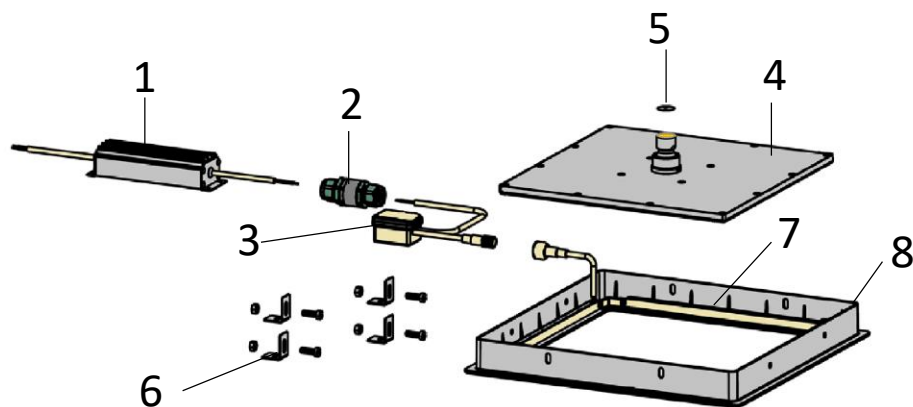

A47004INT

A47102INT

N°	Description	Référence à commander
1	Transformateur électrique Rain-Light	TRANSFORAIN
2	Connexion électrique (avec protection IPX5)	PROTECIPX5
3	Circuit imprimé électronique (avec protection IPX5)	PCBINTERCHROMO
4	Pomme de tête 300x300	4905A
5	Joint plat 1/2	JP12
6	Équerre de fixation	J99940043
7	Led seule (chromothérapie)	LED84CHR
8	Cadre Led complet (chromothérapie)	LEDQCINT
9	Cable électrique spécifique pour LED lumière blanche	CABLE47102
10	Led seule (lumière blanche)	LED84BF
11	Cadre Led complet (lumière blanche)	LEDQINT

A47003INT

A47001INT

N°	Description	Référence à commander
1	Transformateur électrique Rain-Light	TRANSFORAIN
2	Connexion électrique (avec protection IPX5)	PROTECIPX5
3	Circuit imprimé électronique (avec protection IPX5)	PCBINTERCHROMO
4	Pomme de tête 300x300	SQCR300
5	Joint plat 1/2	JP12
6	Équerre de fixation	J99940043
7	Led seule (chromothérapie)	LED78CHR
8	Cadre Led complet (chromothérapie)	LTCINT
9	Cable électrique spécifique pour LED lumière blanche	CABLE47102
10	Led seule (lumière blanche)	LED78BF
11	Cadre Led complet (lumière blanche)	LTINT