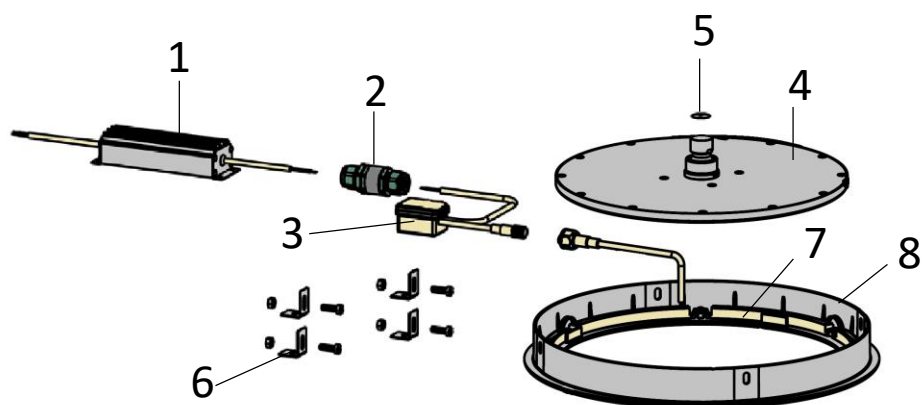

A47004INT

A47102INT

N°	Description	Référence à commander
1	Transformateur électrique Rain-Light	TRANSFORAIN
2	Connexion électrique (avec protection IPX5)	PROTECIPX5
3	Circuit imprimé électronique (avec protection IPX5)	PCBINTERCHROMO
4	Pomme de tête 300x300	4905A
5	Joint plat 1/2	JP12
6	Équerre de fixation	J99940043
7	Led seule (chromothérapie)	LED84CHR
8	Cadre Led complet (chromothérapie)	LEDQCINT
9	Cable électrique spécifique pour LED lumière blanche	CABLE47102
10	Led seule (lumière blanche)	LED84BF
11	Cadre Led complet (lumière blanche)	LEDQINT

A47003INT

A47001INT

N°	Description	Référence à commander
1	Transformateur électrique Rain-Light	TRANSFORAIN
2	Connexion électrique (avec protection IPX5)	PROTECIPX5
3	Circuit imprimé électronique (avec protection IPX5)	PCBINTERCHROMO
4	Pomme de tête 300x300	SQCR300
5	Joint plat 1/2	JP12
6	Équerre de fixation	J99940043
7	Led seule (chromothérapie)	LED78CHR
8	Cadre Led complet (chromothérapie)	LTCINT
9	Cable électrique spécifique pour LED lumière blanche	CABLE47102
10	Led seule (lumière blanche)	LED78BF
11	Cadre Led complet (lumière blanche)	LTINT