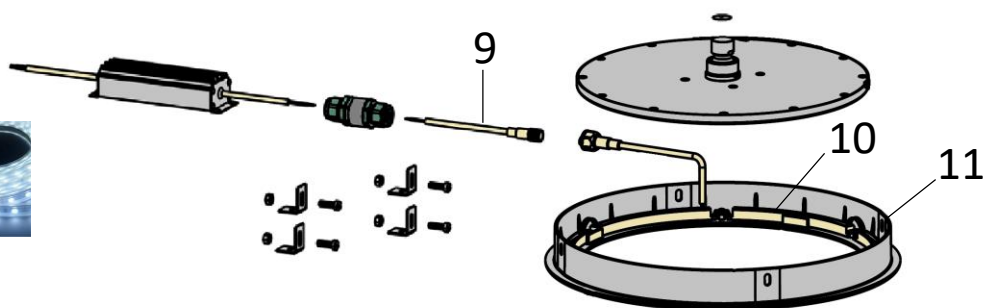

A47004INT

A47102INT

N°	Description	Référence à commander
1	Transformateur électrique Rain-Light	TRANSFORAIN
2	Connexion électrique (avec protection IPX5)	PROTECIPX5
3	Circuit imprimé électronique (avec protection IPX5)	PCBINTERCHROMO
4	Pomme de tête 300x300	4905A
5	Joint plat 1/2	JP12
6	Équerre de fixation	J99940043
7	Led seule (chromothérapie)	LED84CHR
8	Cadre Led complet (chromothérapie)	LEDQCINT
9	Cable électrique spécifique pour LED lumière blanche	CABLE47102
10	Led seule (lumière blanche)	LED84BF
11	Cadre Led complet (lumière blanche)	LEDQINT

A47003INT

A47001INT

N°	Description	Référence à commander
1	Transformateur électrique Rain-Light	TRANSFORAIN
2	Connexion électrique (avec protection IPX5)	PROTECIPX5
3	Circuit imprimé électronique (avec protection IPX5)	PCBINTERCHROMO
4	Pomme de tête 300x300	SQCR300
5	Joint plat 1/2	JP12
6	Équerre de fixation	J99940043
7	Led seule (chromothérapie)	LED78CHR
8	Cadre Led complet (chromothérapie)	LTCINT
9	Cable électrique spécifique pour LED lumière blanche	CABLE47102
10	Led seule (lumière blanche)	LED78BF
11	Cadre Led complet (lumière blanche)	LTINT