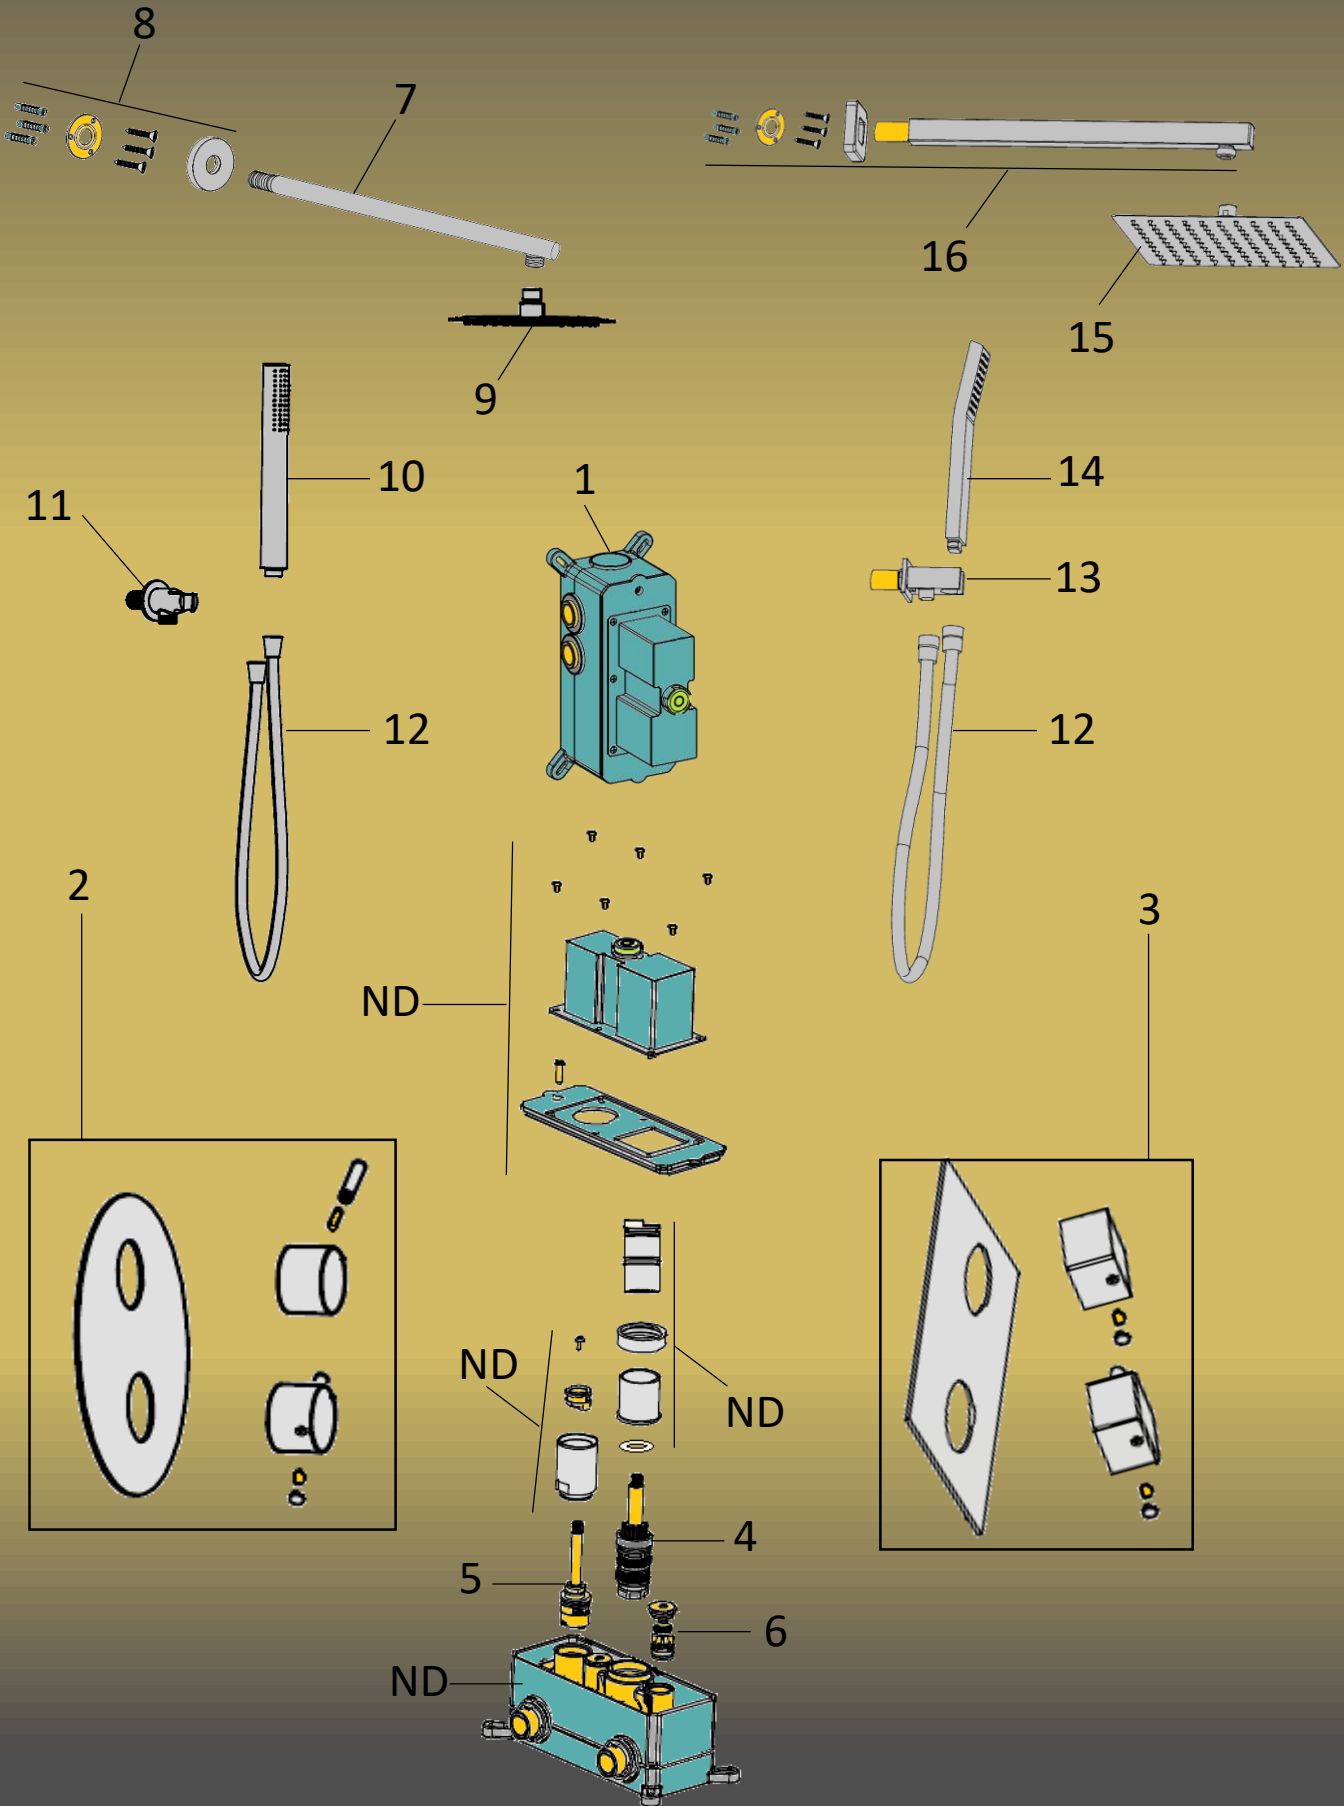

Paini France

ROBINETTERIE

N°	Réf à commander	N°	Réf à commander
1	BOX78TH**	12	11567**
2	FA78TH**	13	84**861
3	FA84TH**	14	977**
4	CT78690	15	SQ**252
5	DEV78690	16	G0068**
6	CAR78690		
7	BM7840**	1+2	78**691TH
8	RB7840**	1+3	84**691TH
9	RO**252		
10	887**	ND	NO DETAIL
11	PDM78**	**	Lettres des finitions