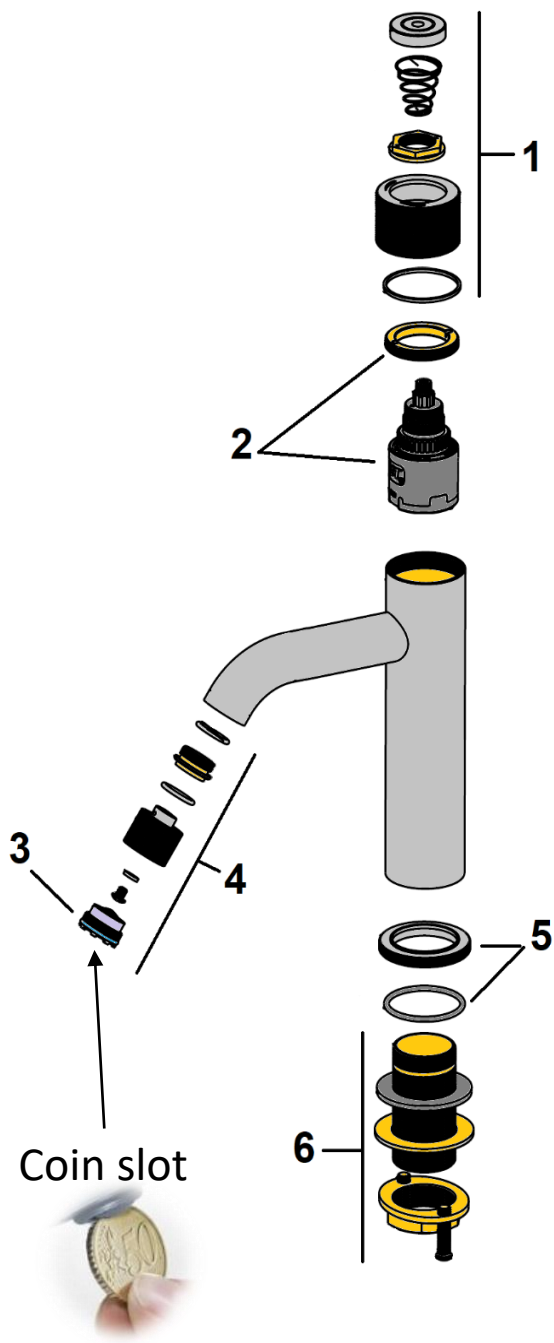

VUE ECLATEE 78CR240 – 78CR240LL

N° DE LA PIECE	DESCRIPTION DE LA PIECE	REFERENCE PAINI FRANCE
1	MANETTE COX OPEN CLICK	MAN 78240
2	CARTOUCHE + ECROU	CART 78240
3	MOUSSEUR COIN SLOT	MOUS 10010
4	MOUSSEUR + REGULATEUR DE DEBIT	RD 78240CR
5	EMBASE + JOINT	EMB 78240CR
6	KIT DE FIXATION COMPLET	KF 78240
7	PAIRE DE FLEXIBLE	FLEX10