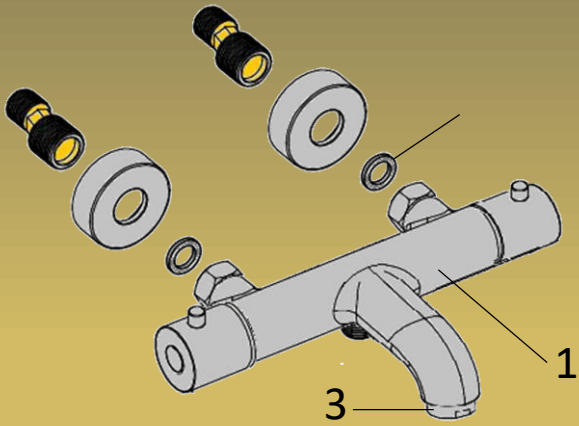

0 0 *Paini France*  
ROBINETTERIE

N°	Description	Réf à commander
1	Mitigeur bain douche	<b>78111TH**</b>
2	Mitigeur de douche	<b>78511TH**</b>
3	Aérateur + porte aérateur	<b>M28**</b>
4	Rosace + excentrique + joint (La paire)	<b>78**170</b>
5	Tête céramique pour 511	<b>TC78511</b>
6	Cartouche débit inverseur pour 111	<b>DEV78303</b>
7	Manette de débit	<b>MD7820**</b>
8	Vis pointeau	<b>GRANO6X8</b>
9	Cartouche thermostatique	<b>782910CF</b>
10	Manette de température	<b>MT7820**</b>
**	Rajouter les lettres de la finition	