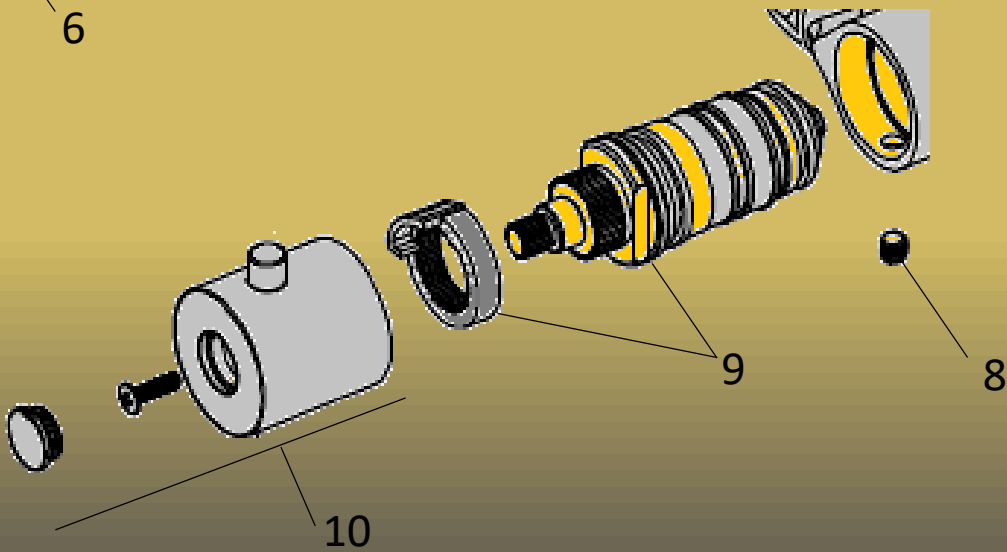

0 0 *Paini France*  
ROBINETTERIE

N°	Description	Réf à commander
1	Mitigeur bain douche	<b>78111TH**</b>
2	Mitigeur de douche	<b>78511TH**</b>
3	Aérateur + porte aérateur	<b>M28**</b>
4	Rosace + excentrique + joint (La paire)	<b>78**170</b>
5	Tête céramique pour 511	<b>TC78511</b>
6	Cartouche débit inverseur pour 111	<b>DEV78303</b>
7	Manette de débit	<b>MD7820**</b>
8	Vis pointeau	<b>GRANO6X8</b>
9	Cartouche thermostatique	<b>782910CF</b>
10	Manette de température	<b>MT7820**</b>
**	Rajouter les lettres de la finition	