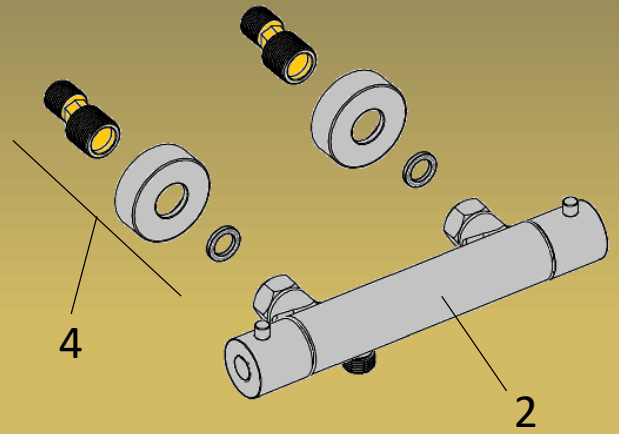

0 0 *Paini France*  
ROBINETTERIE

N°	Description	Réf à commander
1	Mitigeur bain douche	<b>78111TH**</b>
2	Mitigeur de douche	<b>78511TH**</b>
3	Aérateur + porte aérateur	<b>M28**</b>
4	Rosace + excentrique + joint (La paire)	<b>78**170</b>
5	Tête céramique pour 511	<b>TC78511</b>
6	Cartouche débit inverseur pour 111	<b>DEV78303</b>
7	Manette de débit	<b>MD7820**</b>
8	Vis pointeau	<b>GRANO6X8</b>
9	Cartouche thermostatique	<b>782910CF</b>
10	Manette de température	<b>MT7820**</b>
**	Rajouter les lettres de la finition	