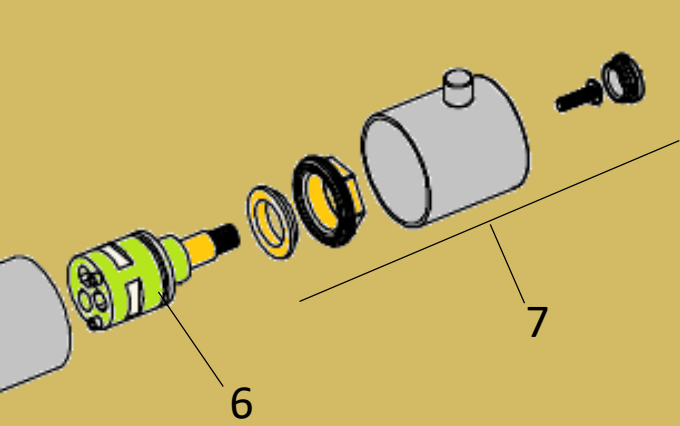

0 0 *Paini France*  
ROBINETTERIE

N°	Description	Réf à commander
1	Mitigeur bain douche	<b>78111TH**</b>
2	Mitigeur de douche	<b>78511TH**</b>
3	Aérateur + porte aérateur	<b>M28**</b>
4	Rosace + excentrique + joint (La paire)	<b>78**170</b>
5	Tête céramique pour 511	<b>TC78511</b>
6	Cartouche débit inverseur pour 111	<b>DEV78303</b>
7	Manette de débit	<b>MD7820**</b>
8	Vis pointeau	<b>GRANO6X8</b>
9	Cartouche thermostatique	<b>782910CF</b>
10	Manette de température	<b>MT7820**</b>
**	Rajouter les lettres de la finition	