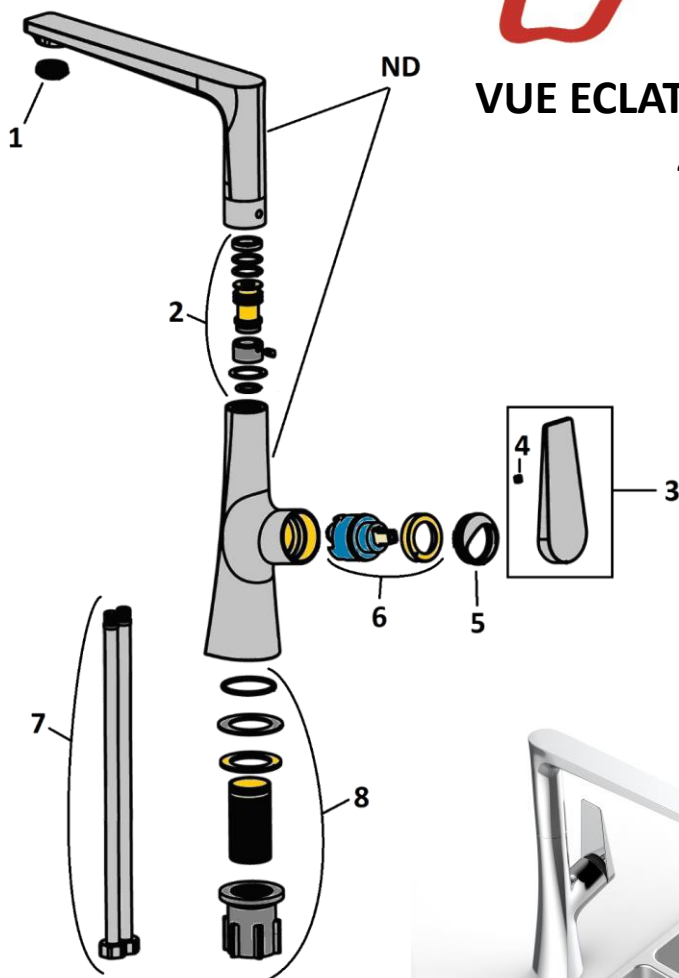

Paini France
ROBINETTERIE

VUE ECLATEE MITIGEUR DE CUISINE SPIRIT
202CR570 – 202PZ570

| N° DE LA PIÈCE | DESCRIPTION DE LA PIÈCE | REFERENCE PAINI FRANCE |
|----------------|--|--|
| 1 | MOUSSEUR CACHE 24X100 CLEF POUR FACILITE LE DEMONTAGE | MOUS 93CS CD 93CS |
| 2 | RACCORD + JOINTS DE BEC (COMPLET) FINITION CHROME FINITION PVD NOIR MAT BROSSÉ | KJB 202570CR KJB 202570PZ |
| 3 | MANETTE + VIS POINTEAU FINITION CHROME FINITION PVD NOIR MAT BROSSÉ | MAN 202CR MAN 202PZ |
| 4 | VIS POINTEAU Ø5mm LONGUEUR 4mm | GRANO 5X4 |
| 5 | COUPELLE EMBOITEE ENTRE CARTOUCHE ET MANETTE FINITION CHROME FINITION PVD NOIR MAT BROSSÉ | COUP 202CR COUP 202PZ |
| 6 | CARTOUCHE + ECROU DE SERRAGE | CART 202111 |
| 7 | FLEXIBLE M10 F3/8 LONGUEUR 60CM | FLEX1060 |
| 8 | KIT DE FIXATION COMPLET | KIT FIX 202211 |
| ND | CORPS DE ROBINETTERIE NON DETAILLE | XXX |