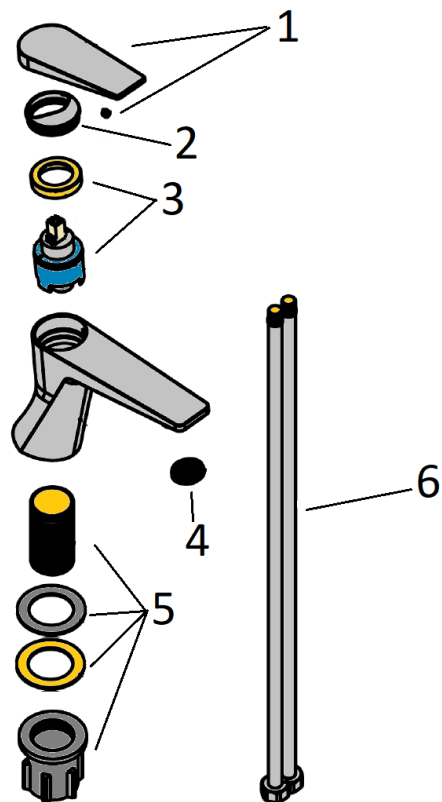

**VUE ECLATEE LAVABO SPIRIT**

N° DE PIECE	DESCRIPTION DE LA PIECE	REFERENCE <i>PAINI FRANCE</i>
1	MANETTE + VIS POINTEAU FINITION CHROME FINITION PVD NOIR MAT BROSSE VIS POINTEAU SEUL	<b>MAN 202CR</b> <b>MAN 202PZ</b> <b>GRANO 5X4</b>
2	COUPELLE A EMBOITEMENT FINITION CHROME FINITION PVD NOIR MAT BROSSE	<b>COUP 202CR</b> <b>COUP 202PZ</b>
3	CARTOUCHE MECANIQUE + ECROU	<b>CART 202211</b>
4	AERATEUR CACHE 24X100 CLEF DE DEMONTAGE SIMPLE	<b>MOUS 93CS</b> <b>CD 93CS</b>
5	KIT DE FIXATION	<b>KIT FIX 202211</b>
6	FLEXIBLES D'ALIMENTATION (LIVRE PAR PAIRE)	<b>FLEX10</b>