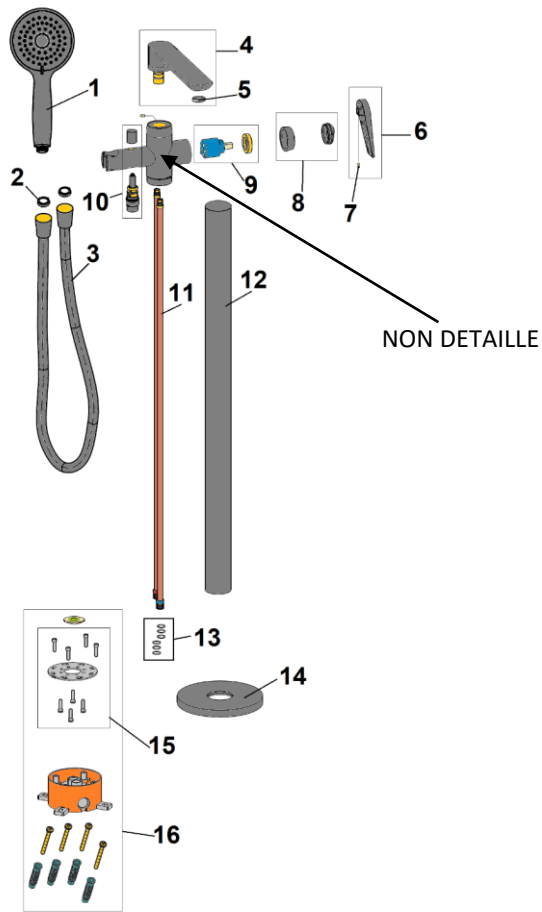

# VUE ECLATEE

## COLONNE PAR LE SOL SPIRIT

202PZ109

202CR109

N° DE LA PIÈCE	DESCRIPTION DE LA PIÈCE	REFERENCE PAINI FRANCE
1	Douchette à main ABS FINITION CHROME FINITION NOIR MAT	202CR110ABS 202PZ110ABS
2	Joint plat 1/2	JP12
3	FLEXIBLE LISSE FEMELLE/FEMELLE 1/2 1,50m FINITION CHROME FINITION NOIR MAT	11567A 11567NOIR
4	Bec complet FINITION CHROME FINITION PVD NOIR MAT BRUSSE	BEC 202109CR BEC 202109PZ
5	MOUSSEUR CLEF POUR FACILITE LE MONTAGE/DEMONTAGE	MOUS 64-572 CD 64-572
6	MANETTE + VIS FINITION CHROME FINITION PVD NOIR MAT BRUSSE	MAN 202CR MAN 202PZ
7	VIS POINTEAU Ø4mm LONGUEUR 3mm	GRANO 4X3
8	COUPELLE FINITION CHROME FINITION PVD NOIR MAT BRUSSE	COUP 202109CR COUP 202109PZ
9	CARTOUCHE + ECROU DE SERRAGE	CART 202109
10	INVERSEUR MECANIQUE A TIRETTE FINITION CHROME FINITION PVD NOIR MAT BRUSSE	INV 202109CR INV 202109PZ
11	TUBE CUIVRE D'ALIMENTATION + JOINTS	TCA 202109
12	REHAUSE DE LA COLONNE FINITION PVD NOIR MAT BRUSSE	REH 202109CR REH 202109PZ
13	KIT DE JOINT POUR LE TUBE CUIVRE D'ALIMENTATION	KJTCA 202109
14	EMBASE FINITION CHROME FINITION PVD NOIR MAT BRUSSE	EMB 202109CR EMB 202109PZ
15	JEU DE FIXATION AU SOL	KIT FIX 202109
16	BOX ENCASTRE COMPLETE	CORPS 202109