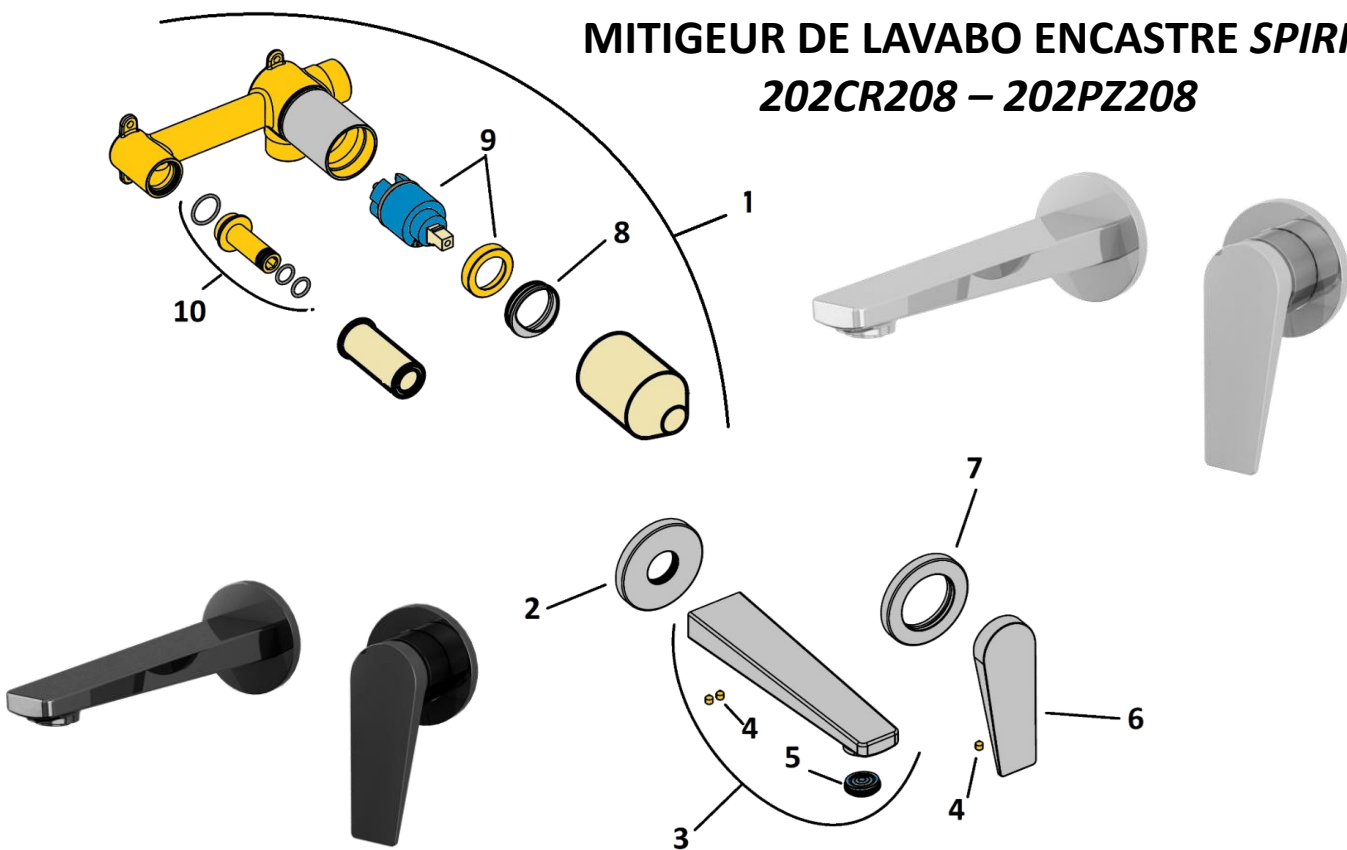

VUE ECLATEE

MITIGEUR DE LAVABO ENCASTRE SPIRIT

202CR208 – 202PZ208

N° DE LA PIÈCE	DESCRIPTION DE LA PIÈCE	REFERENCE PAINI FRANCE
1	BOX D'ENCASTREMENT COMPLET FINITION CHROME FINITION PVD NOIR MAT BROSSE	CORPS202208CR CORPS202208PZ
2	ROSACE DU BEC FINITION CHROME FINITION PVD NOIR MAT BROSSE	RB202208CR RB202208PZ
3	BEC FINITION CHROME FINITION PVD NOIR MAT BROSSE	BEC202208CR BEC202208PZ
4	VIS POINTEAU Ø5mm LONGUEUR 4mm	GRAN05X4
5	MOUSSEUR MÂLE 24X100 CLEF POUR FACILITE LE DEMONTAGE	MOUS93CS CD93CS
6	MANETTE FINITION CHROME FINITION PVD NOIR MAT BROSSE	MAN202CR MAN202PZ
7	ROSACE DU MITIGEUR FINITION CHROME FINITION PVD NOIR MAT BROSSE	RM202208CR RM202208PZ
8	COUPELLE EMBOITEE ENTRE MANETTE ET CARTOUCHE FINITION CHROME FINITION PVD NOIR MAT BROSSE	COUP202CR COUP202PZ
9	CARTOUCHE	CART202208
10	RACCORD AVEC JOINTS POUR LE BEC	RACB202208