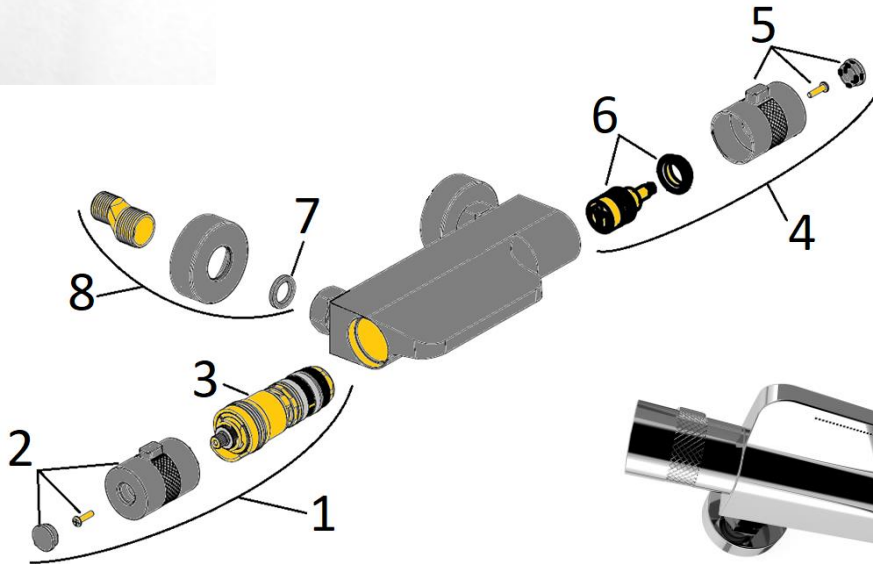

VUE ECLATEE BAIN DOUCHE SPIRIT
202CR111TH-202PZ111TH

| N° DE LA PIÈCE | DESCRIPTION DE LA PIÈCE | REFERENCE PAINI FRANCE |
|----------------|---|----------------------------|
| 1 | MANETTE DE TEMPERATURE + CARTOUCHE THERMOSTATIQUE (ENSEMBLE COMPLET) FINITION CHROME FINITION PVD NOIR MAT BROSSE | MTC 202THCR MTC 202THPZ |
| 2 | MANETTE DE TEMPERATURE SEUL FINITION CHROME FINITION PVD NOIR MAT BROSSE | MT 202THCR MT 202THPZ |
| 3 | CARTOUCHE THERMOSTATIQUE | CT 202111 |
| 4 | MANETTE DEBIT/INVERSEUR + CARTOUCHE (ENSEMBLE COMPLET) FINITION CHROME FINITION PVD NOIR MAT BROSSE | MDC 202THCR MDC 202THPZ |
| 5 | MANETTE DEBIT/INVERSEUR SEUL FINITION CHROME FINITION PVD NOIR MAT BROSSE | MD 202THCR MD 202THPZ |
| 6 | CARTOUCHE DEBIT/INVERSEUR + ECROU DE SERRAGE | CART INV 202 |
| 7 | JOINT PLAT ¼ | JP34 |
| 8 | RACCORDS EXCENTRIQUE + ROSACES + JOINT PLAT ¼ FINITION CHROME FINITION PVD NOIR MAT BROSSE | 78CR170 78PZ170 |