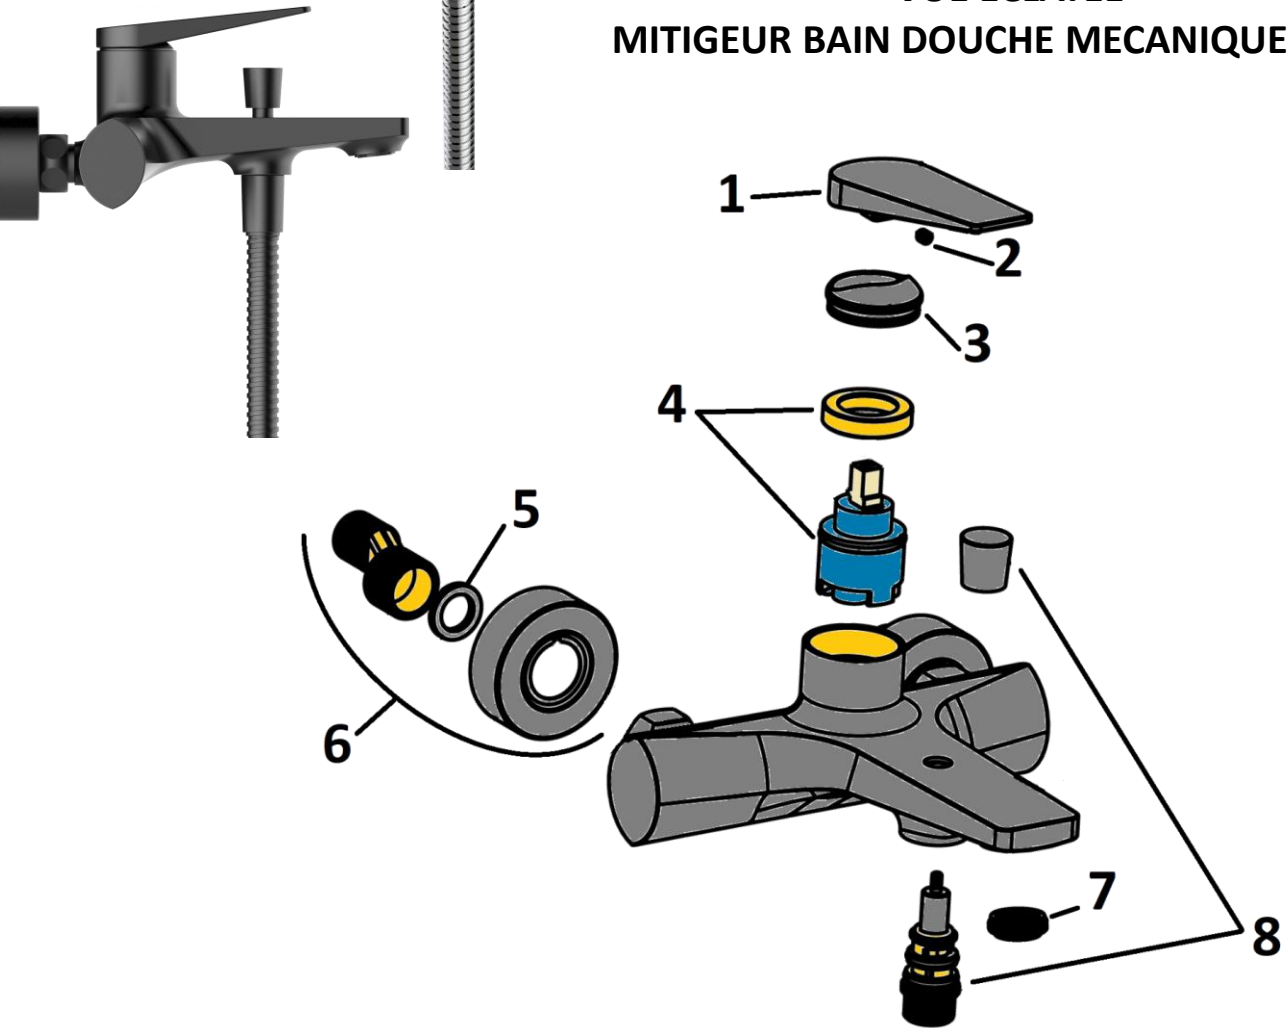

VUE ECLATEE
MITIGEUR BAIN DOUCHE MECANIQUE *SPIRIT*

| N° DE LA PIÈCE | DESCRIPTION DE LA PIÈCE | REFERENCE PAINI FRANCE |
|----------------|---|------------------------------|
| 1 | MANETTE FINITION CHROME FINITION PVD NOIR MAT BROSSÉ | MAN 202CR MAN 202PZ |
| 2 | VIS POINTEAU Ø5mm LONGUEUR 4mm | GRANO 5X4 |
| 3 | COUPELLE EMBOITEE ENTRE MANETTE ET CARTOUCHE FINITION CHROME FINITION PVD NOIR MAT BROSSÉ | COUP 202CR COUP 202PZ |
| 4 | CARTOUCHE | CART 202111 |
| 5 | JOINT PLAT 3/4 | JP34 |
| 6 | KIT ROSACE + EXCENTRIQUE + JOINT FINITION CHROME FINITION PVD NOIR MAT BROSSÉ | 78CR170 78PZ170 |
| 7 | MOUSSEUR CACHE CLEF POUR FACILITE LE MONTAGE | MOUS 93CS CD 93CS |
| 8 | INVERSEUR MECANIQUE + BOUTON FINITION CHROME FINITION PVD NOIR MAT BROSSÉ | INV 202111CR INV 202111PZ |