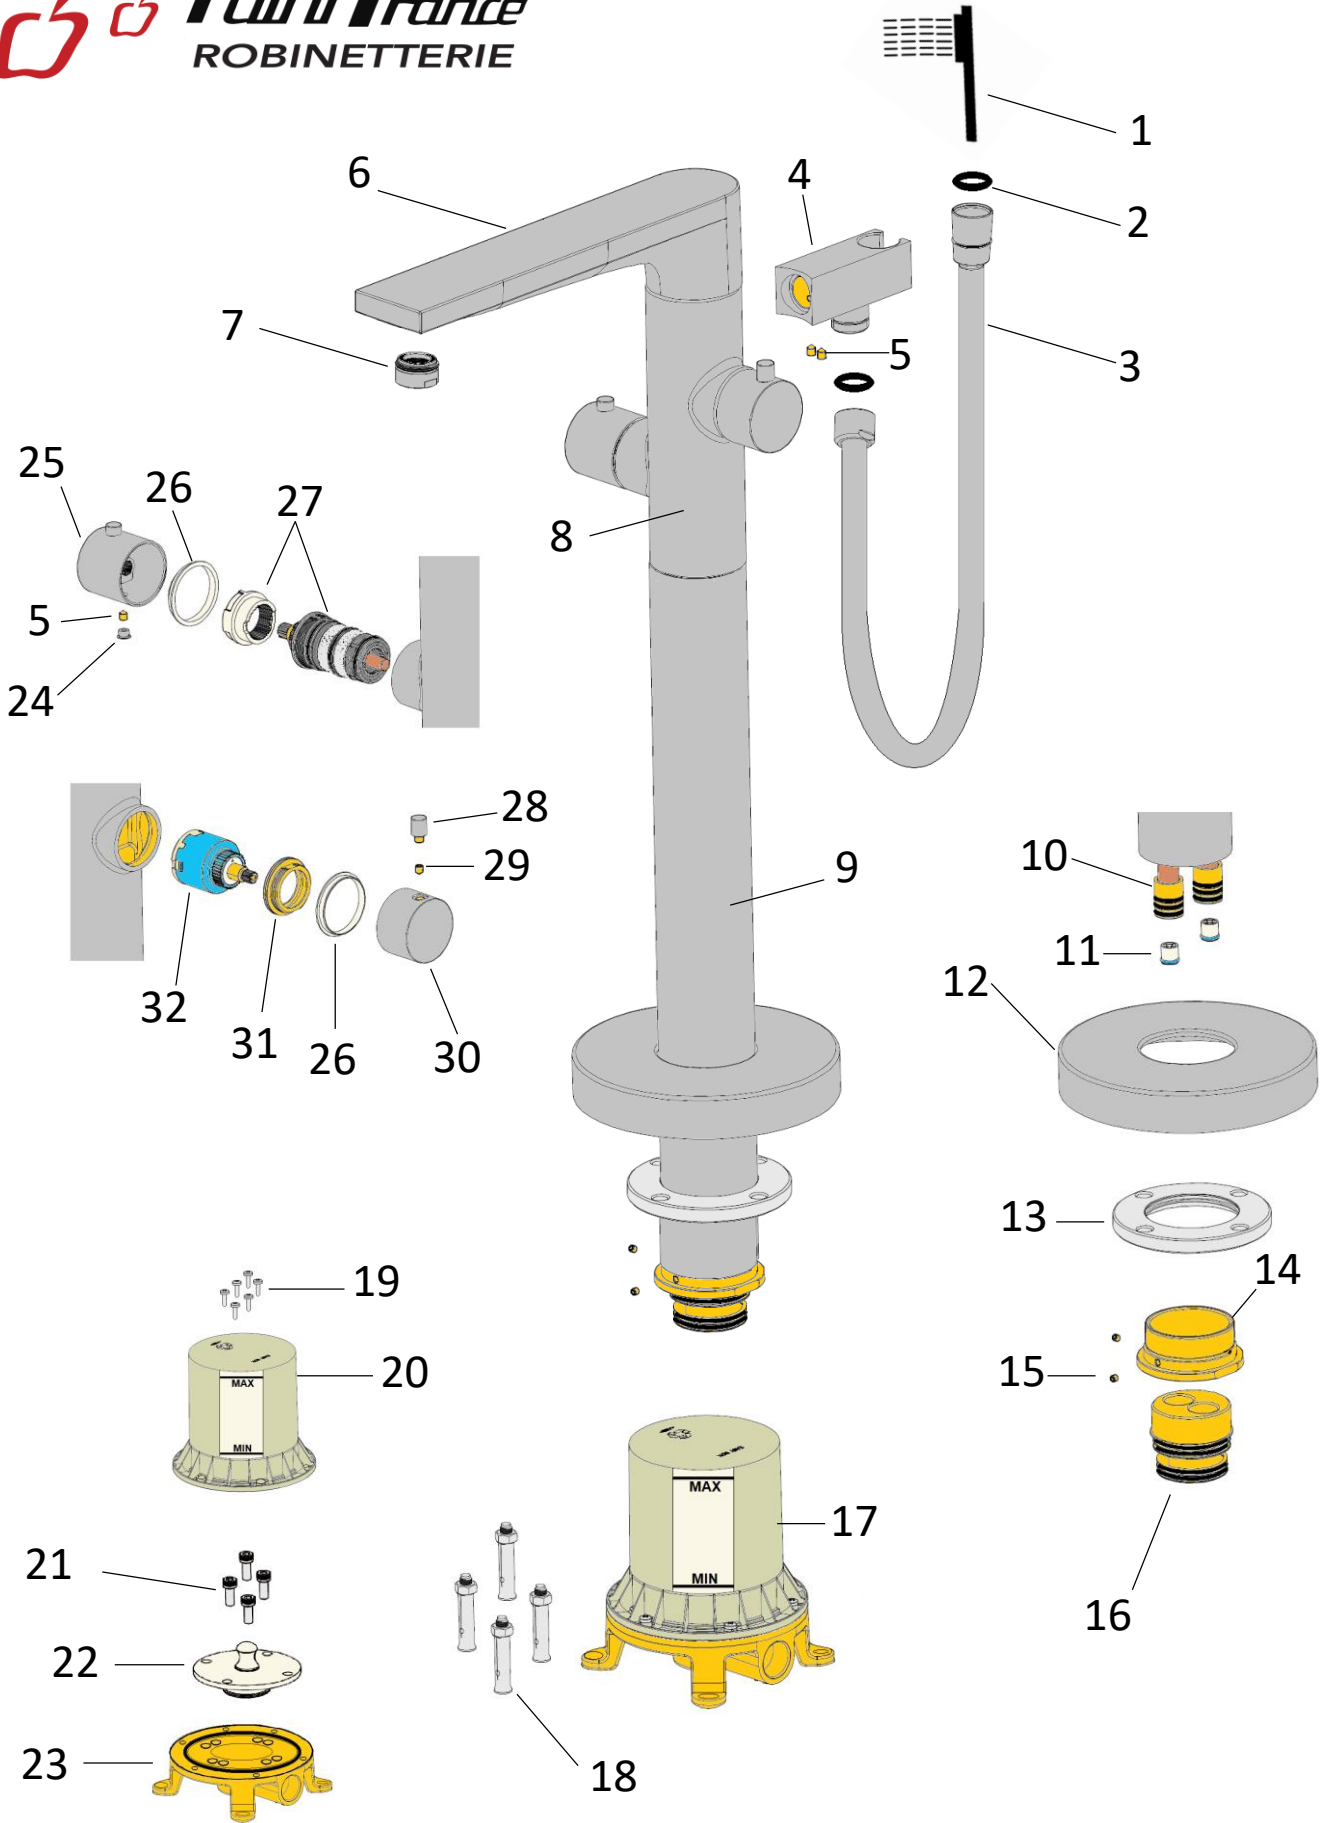

Paini France
ROBINETTERIE

Description de la pièce	n° de pièce	Finition	Réf Paini France
support douchette + vis pointeau	4 + 5	CHROME	SD78136CR
manette thermostatique	24 25 26 + 5	CHROME	MT78136CR
manette débit	28 29 30 + 26	CHROME	MD78136CR
Embase	12	CHROME	EMB78136CR
Flexible	2 + 3	CHROME	11567A
Mousseur	7	CHROME	M24A
support douchette + vis pointeau	4 + 5	EPOXY NOIR MAT	SD78136NM
manette thermostatique	24 25 26 + 5	EPOXY NOIR MAT	MT78136NM
manette débit	28 29 30 + 26	EPOXY NOIR MAT	MD78136NM
Embase	12	EPOXY NOIR MAT	EMB78136NM
Flexible	2 + 3	EPOXY NOIR MAT	11567NOIR
Mousseur	7	EPOXY NOIR MAT	M24NM
cartouche thermostatique + bague de sécurité	27	SANS FINITION	CT78136
cartouche débit inverseur + écrou de serrage	31 + 32	SANS FINITION	DEV78136
Box étanche complète	17 + 18	SANS FINITION	BOX78136
Kit de joint de la pièce 10 et 16	les 6 joints de la pièce 10 + les 4 joints de la pièces 16	SANS FINITION	KJC78136
pièce d'emboitement entre la colonne et le corps et ces 4 joints toriques	16	SANS FINITION	P1678136
clapet anti pollution	11	SANS FINITION	CAR78136
Vis pointeau Ø5x4mm	5 ou 29	SANS FINITION	GRANO5X4
Vis pointeau Ø4x3mm	15	SANS FINITION	GRANO4X3
Joint plat ½	2	SANS FINITION	JP12
Douchette à main			En fonction de la référence de la colonne
Autres pièces			Non détaillé